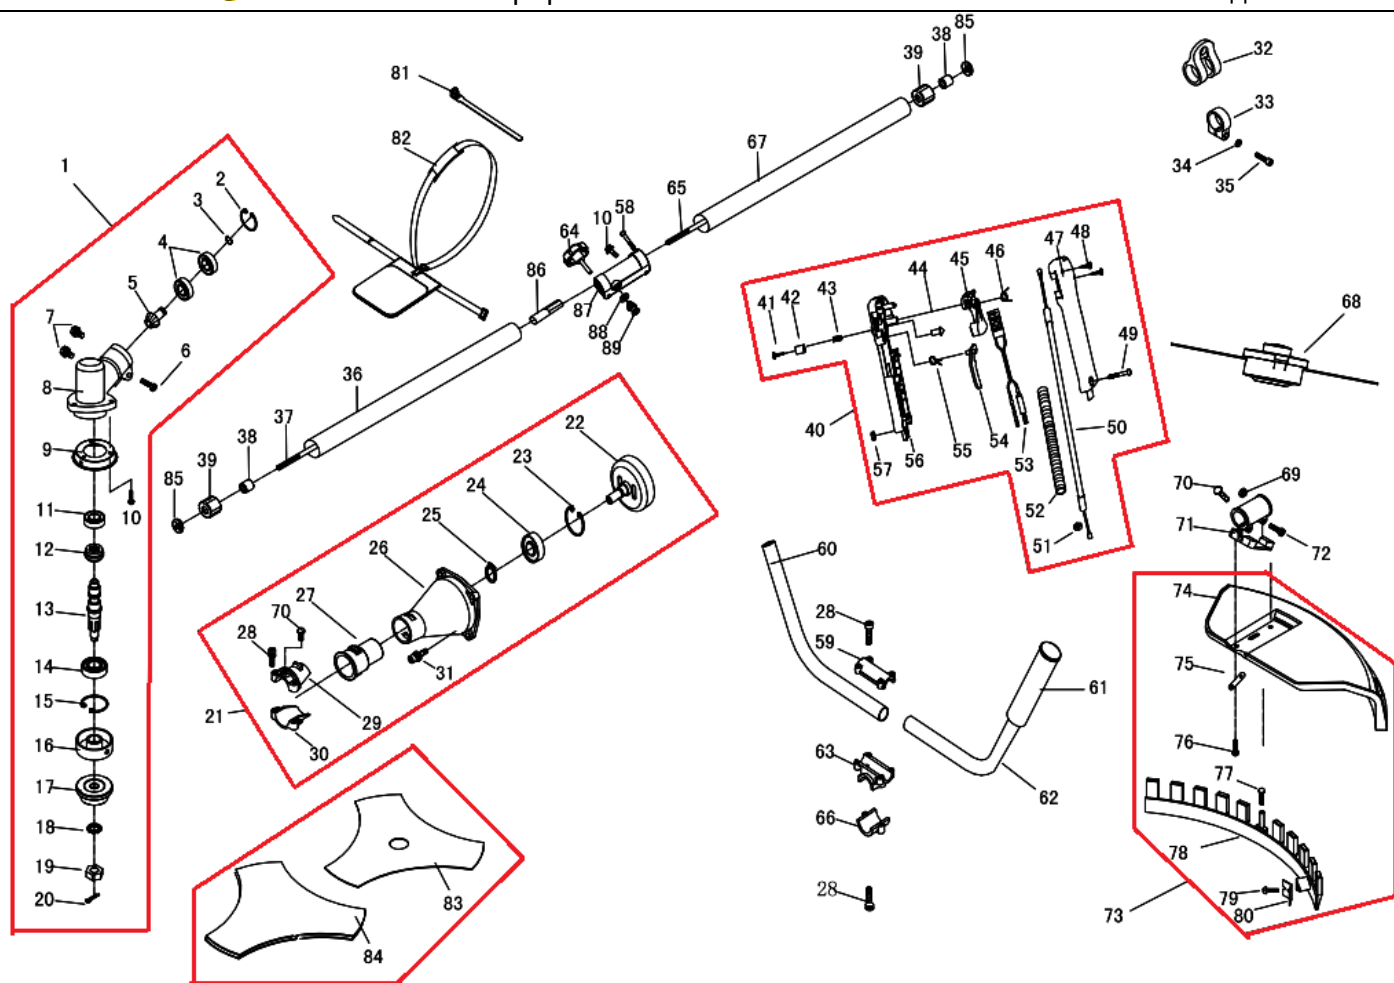

№	Артикул	Наименование	К-во	№	Артикул	Наименование	К-во
1	61270030006	Редуктор	1	46	02020110028	Пружина	1
2	03120020002	Кольцо стопорное 26	1	47	70030070167	Рукоятка, правая половина	1
3	03120010001	Кольцо 10	1	48	03010040029	Винт 2.9X18	2
4	03090010015	Подшипник 6000-2RS/P5	2	49	03010010064	Винт М5*27	1
5	02020090063	Вал-шестерня	1	50	02050040048	Трос газа	1
6	03020030014	Винт М5X25	1	51	03030010004	Гайка М6	2
7	03020030021	Болт М6X12	2	52	01040030002	Оболочка троса газа	1
8	80010040019	Корпус редуктора	1	53	02050050296	Выключатель с проводами	1
9	02020160080	Чашка	1	54	70030070422	Стопорный рычаг	1
10	03020020053	Винт М5X12	4	55	02020110029	Пружина	1
11	03090010013	Подшипник 6000/P5	1	56	70030070219	Рукоятка, правая половина	1
12	02020090012	Шестерня	1	57	03030060008	Гайка М5	1
13	02020090029	Вал выходной	1	58	03010110013	Болт М6x35	1
14	03090010058	Подшипник 6002-2RS/P5	1	59	80010050106	Крышка кронштейна	1
15	03120020001	Кольцо стопорное 32	1	60	02020160512	Рукоятка правая	1
16	02020100020	Шайба редуктора	1	61	02080020123	Набалдашник рукоятки	1
17	02020100012	Шайба ножа	1	62	02020160462	Рукоятка левая	1
18	03040050014	Шайба 10	1	63	80010050059	Кронштейн средний	1
19	03030010008	Гайка М10X1.25L	1	64	70030180089	Болт муфты	1
20	03060020004	Шплинт 2X16	2	65	02020060036 /02020060033	Вал верхний (846mm)	1
21	61270020002	Барaban сцепления с корпусом	1	66	80010050078	Кронштейн нижний	1
22	02020050026	Барaban сцепления	1	67	02010010072/ 02010010103	Штанга(26*1.5*798)	1
23	03120020004	Кольцо стопорное 35	1	68	C5074	Триммерная головка	1
24	03090010057	Подшипник 6202-2RS/P5	1	69	03030010013	Гайка М5	2
25	03120010005	Кольцо стопорное 15	1	70	03010010056	Винт М5*14	2
26	80010030075	Корпус сцепления	1	71	70030030962	Кронштейн крепления кожуха	1
27	02080020069	Амортизатор штанги	1	72	03010010062	Винт М5*20	2
28	03010010058	Винт М5X25	8	73	61270070012	Кожух(комплект)	1
29	80010050068	Скоба В	1	74	70030030522	Кожух	1