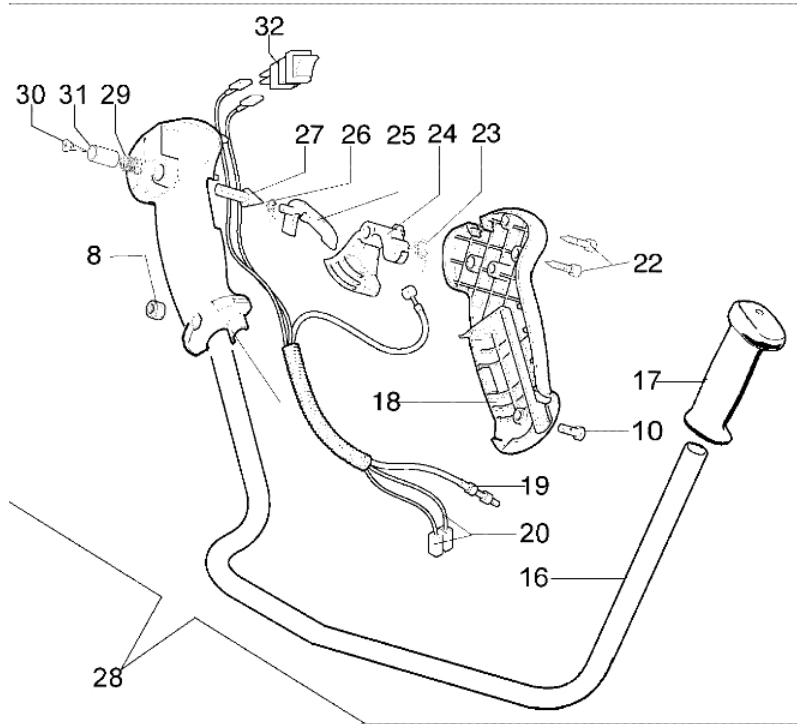

Ref.Nu	O.ty	Item number	Description	Technical bulletin
1	1	61110032R	Cylinder cover	
2	3	4175089A	Screw	
3	1	61110012BR	Muffler	
4	1	3055114	Spark plug	
5	1	61112035D	Cylinder assy Ø45	BT3-087-07/09
6	4	3801034	Screw	
7	4	3819010	Washer	
8	1	61110005	Gasket	
9	2	4191069B	Plate	
10	2	4191005	Ring	BT3-087-07/09
11	1	61112036A	Compl. piston d45	BT3-087-07/09
12	2	3960030	Screw	
13	2	006000015R	Piston ring Ø45	BT3-087-07/09
13	2	50080013R	Piston ring Ø45 sup.	BT3-087-07/09
14	1	61110068	Gasket set	
15	2	3034012R	Bearing	
16	2	3023008R	Plug	
17	1	4191012	Gasket	
18	1	61110145	Crankcase assy	
19	2	3050015AR	Seal ring	
20	4	3801035	Screw	
21	4	3819006	Washer	
22	1	61112043R	Short block	
23	1	3037014	Bearing	
24	1	4191214	Crankshaft	
25	1	3028013R	Key	
26	2	3806054AR	Screw	
27	1	61040006	Muffler cover	
28	1	3960017AR	Screw	
29	1	3916004	Washer	
30	1	3916005	Washer	
31	2	3801011	Screw	
32	1	61110017	Plate	
33	1	61110054	Gasket	
34	1	61110046	Gasket	

Bollettino/Bulletin
 Gruppo/Group 3
 NR. 67
 Data/Date 05-05

Ref.Nu	O.ty	Item number	Description	Technical bulletin
1	1	61040041A	Clamp	
2	2	61040033	AV-mount	
3	2	3818011A	Washer	
4	1	61040036	Cover	
5	1	61040043	Washer	
6	1	61040044	Spring	
7	1	61040136	Hub	
8	2	3914003	Nut	
9	1	61040135	Hub	
10	2	3801016	Screw	
11	1	61042030	Knob	
12	1	3918013	Washer	
13	1	4098116R	Drive shaft	
14	1	61040142AR	Tube Ø32	
15	2	61040099	AV-mount	
16	1	61040040BR	Handlebar	
17	1	61040140R	Knob	
18	1	61040131R	Handle	
19	1	61040082A	Throttle cable	
20	1	61040083A	Cable	
21	1	61040034B	Support	
22	2	3960029	Screw	
23	1	4138361R	Spring	
24	1	4174245BR	Throttle lever	
25	1	4174246R	Lever	
26	1	4138360R	Spring	
27	1	4138358R	Button	
28	1	61112071R	Handlebar	
29	1	4100098BR	Spring	
30	1	3960021	Screw	
31	1	4138359R	Button	
32	1	2317021R	Switch	
33	1	61042069	Anti-vibration kit	