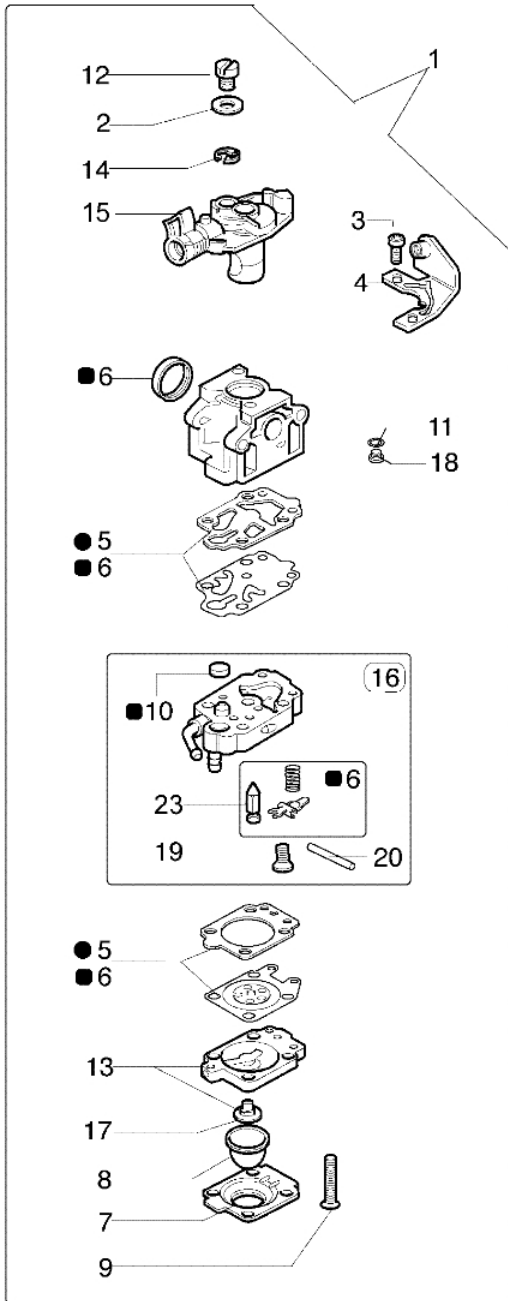

WYK-104 per i modelli con filtro aria in spugna
WYK-104 for mod.with sponge air filter

WYK-143A per i modelli con filtro aria in carta
WYK-143A for mod.with paper air filter

- 5 KIT MEMBRANE E GUARNIZIONI
  DIAPHRAGM & GASKET SET
- 6 KIT RIPARAZIONE
  REPAIR SET