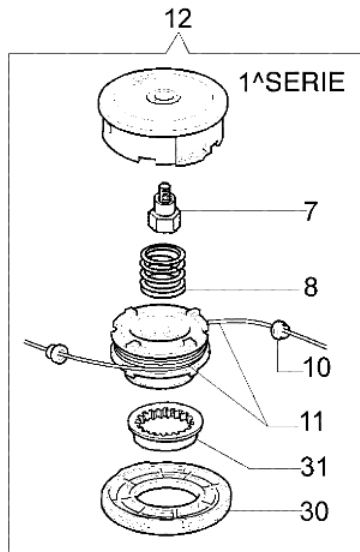

Bollettino/Bulletin
 Gruppo/Group 3
 NR. 67
 Data/Date 05-05

Ref.Nu	O.ty	Item number	Description	Technical bulletin
1	1	61040041A	Clamp	
2	2	61040033	AV-mount	
3	2	3818011A	Washer	
4	1	61040036	Cover	
5	1	61040043	Washer	
6	1	61040044	Spring	
7	1	61040136	Hub	
8	2	3914003	Nut	
9	1	61040135	Hub	
10	2	3801016	Screw	
11	1	61042030	Knob	
12	1	3918013	Washer	
13	1	4098116R	Drive shaft	
14	1	61040142AR	Tube Ø32	
15	2	61040099	AV-mount	
16	1	61040040BR	Handlebar	
17	1	61040140R	Knob	
18	1	61040131R	Handle	
19	1	61040082A	Throttle cable	
20	1	61040083A	Cable	
21	1	61040034B	Support	
22	2	3960029	Screw	
23	1	4138361R	Spring	
24	1	4174245BR	Throttle lever	
25	1	4174246R	Lever	
26	1	4138360R	Spring	
27	1	4138358R	Button	
28	1	61112071R	Handlebar	
29	1	4100098BR	Spring	
30	1	3960021	Screw	
31	1	4138359R	Button	
32	1	2317021R	Switch	
33	1	61042069	Anti-vibration kit	

Ref.Nu	Q.ty	Item number	Description	Technical bulletin
1	2	3960040R	Screw	
2	1	4174275R	Blade	
3	1	4174283A	Skirt w/blade	
4	4	3802004CR	Screw	
5	1	4174278	Plate	
6	1	61042011A	Guard assy	
7	1	4199008B	Insert	
8	1	4199004	Spring	
9	1	63032003BR	Nylon spool d.3,5	
10	2	4199005A	Bushing	
11	1	63032003BR	Nylon spool d.3,5	
12	1	63032002A	Compl. nylon head Ø3.3	
13	1	4174113A	Plate	
14	1	4174117A	Grip-end	
15	1	4174157	Tape red	
16	1	4174111A	Key	
17	1	4098812A	Spring	
18	1	4174163	Harness	
19	1	4095665AR	3-tooth blade	
20	1	63070003R	Harness	
21	1	63070025	Buckle set	
22	1	4191240	Tool kit	
23	1	61110051	Labels kit	
24	1	61112061A	Compl. nylon head Ø3,5	
25	1	61110076	Insert	
26	1	4174280	Disc guard d.200	
27	1	4174279	Disc guard d.255	
28	4	3802004CR	Screw	
29	1	63070036	Hooking spring	
30	1	63030002R	Cover	
31	1	63030004	Knob	