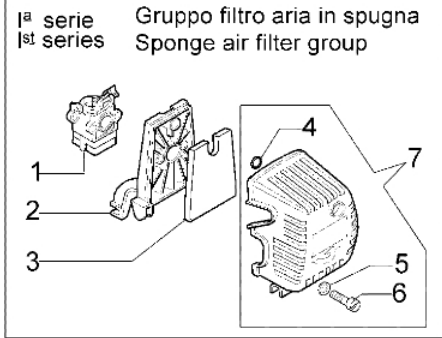

Ref.Nu	O.ty	Item number	Description	Technical bulletin
1	1	61110032R	Cylinder cover	
2	3	4175089A	Screw	
3	1	61110012BR	Muffler	
4	1	3055114	Spark plug	
5	1	61112035D	Cylinder assy Ø45	BT3-087-07/09
6	4	3801034	Screw	
7	4	3819010	Washer	
8	1	61110005	Gasket	
9	2	4191069B	Plate	
10	2	4191005	Ring	BT3-087-07/09
11	1	61112036A	Compl. piston d45	BT3-087-07/09
12	2	3960030	Screw	
13	2	006000015R	Piston ring Ø45	BT3-087-07/09
13	2	50080013R	Piston ring Ø45 sup.	BT3-087-07/09
14	1	61110068	Gasket set	
15	2	3034012R	Bearing	
16	2	3023008R	Plug	
17	1	4191012	Gasket	
18	1	61110145	Crankcase assy	
19	2	3050015AR	Seal ring	
20	4	3801035	Screw	
21	4	3819006	Washer	
22	1	61112043R	Short block	
23	1	3037014	Bearing	
24	1	4191214	Crankshaft	
25	1	3028013R	Key	
26	2	3806054AR	Screw	
27	1	61040006	Muffler cover	
28	1	3960017AR	Screw	
29	1	3916004	Washer	
30	1	3916005	Washer	
31	2	3801011	Screw	
32	1	61110017	Plate	
33	1	61110054	Gasket	
34	1	61110046	Gasket	