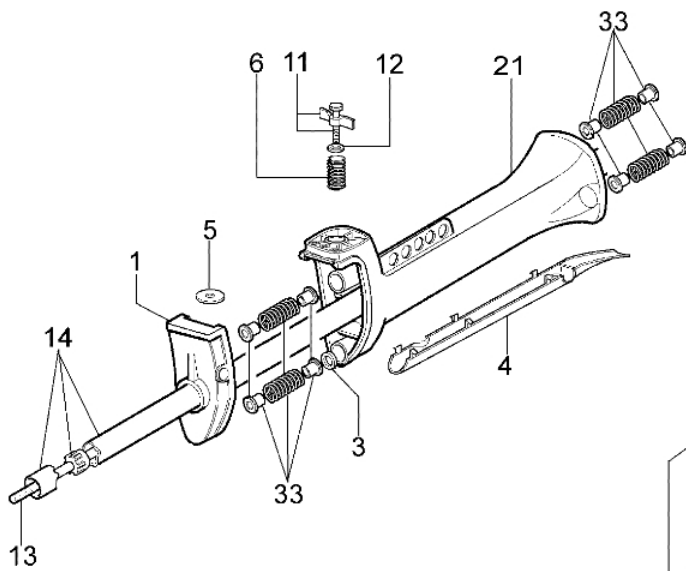

Ref.Nu	O.ty	Item number	Description	Technical bulletin
1	1	61110032R	Cylinder cover	
2	3	4175089A	Screw	
3	1	61110012BR	Muffler	
4	1	3055114	Spark plug	
5	1	61112035D	Cylinder assy Ø45	BT3-087-07/09
6	4	3801034	Screw	
7	4	3819010	Washer	
8	1	61110005	Gasket	
9	2	4191069B	Plate	
10	2	4191005	Ring	BT3-087-07/09
11	1	61112036A	Compl. piston d45	BT3-087-07/09
12	2	3960030	Screw	
13	2	006000015R	Piston ring Ø45	BT3-087-07/09
13	2	50080013R	Piston ring Ø45 sup.	BT3-087-07/09
14	1	61110068	Gasket set	
15	2	3034012R	Bearing	
16	2	3023008R	Plug	
17	1	4191012	Gasket	
18	1	61110145	Crankcase assy	
19	2	3050015AR	Seal ring	
20	4	3801035	Screw	
21	4	3819006	Washer	
22	1	61112043R	Short block	
23	1	3037014	Bearing	
24	1	4191214	Crankshaft	
25	1	3028013R	Key	
26	2	3806054AR	Screw	
27	1	61040006	Muffler cover	
28	1	3960017AR	Screw	
29	1	3916004	Washer	
30	1	3916005	Washer	
31	2	3801011	Screw	
32	1	61110017	Plate	
33	1	61110054	Gasket	
34	1	61110046	Gasket	

Bollettino/Bulletin
 Gruppo/Group 3
 NR. 67
 Data/Date 05-05

Ref.Nu	O.ty	Item number	Description	Technical bulletin
1	1	61040041A	Clamp	
2	2	61040033	AV-mount	
3	2	3818011A	Washer	
4	1	61040036	Cover	
5	1	61040043	Washer	
6	1	61040044	Spring	
7	1	61040136	Hub	
8	2	3914003	Nut	
9	1	61040135	Hub	
10	2	3801016	Screw	
11	1	61042030	Knob	
12	1	3918013	Washer	
13	1	4098116R	Drive shaft	
14	1	61040142AR	Tube Ø32	
15	2	61040099	AV-mount	
16	1	61040040BR	Handlebar	
17	1	61040140R	Knob	
18	1	61040131R	Handle	
19	1	61040082A	Throttle cable	
20	1	61040083A	Cable	
21	1	61040034B	Support	
22	2	3960029	Screw	
23	1	4138361R	Spring	
24	1	4174245BR	Throttle lever	
25	1	4174246R	Lever	
26	1	4138360R	Spring	
27	1	4138358R	Button	
28	1	61112071R	Handlebar	
29	1	4100098BR	Spring	
30	1	3960021	Screw	
31	1	4138359R	Button	
32	1	2317021R	Switch	
33	1	61042069	Anti-vibration kit	