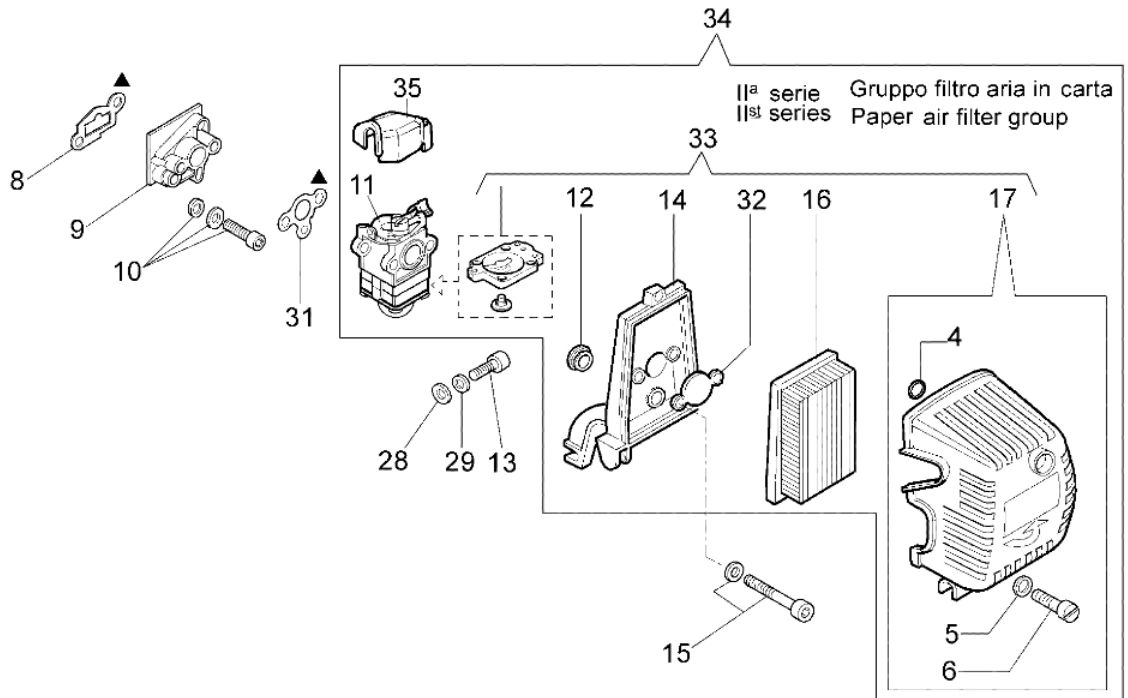

Ref.Nu	O.ty	Item number	Description	Technical bulletin
1	1	61110032R	Cylinder cover	
2	3	4175089A	Screw	
3	1	61110012BR	Muffler	
4	1	3055114	Spark plug	
5	1	61112035D	Cylinder assy Ø45	BT3-087-07/09
6	4	3801034	Screw	
7	4	3819010	Washer	
8	1	61110005	Gasket	
9	2	4191069B	Plate	
10	2	4191005	Ring	BT3-087-07/09
11	1	61112036A	Compl. piston d45	BT3-087-07/09
12	2	3960030	Screw	
13	2	006000015R	Piston ring Ø45	BT3-087-07/09
13	2	50080013R	Piston ring Ø45 sup.	BT3-087-07/09
14	1	61110068	Gasket set	
15	2	3034012R	Bearing	
16	2	3023008R	Plug	
17	1	4191012	Gasket	
18	1	61110145	Crankcase assy	
19	2	3050015AR	Seal ring	
20	4	3801035	Screw	
21	4	3819006	Washer	
22	1	61112043R	Short block	
23	1	3037014	Bearing	
24	1	4191214	Crankshaft	
25	1	3028013R	Key	
26	2	3806054AR	Screw	
27	1	61040006	Muffler cover	
28	1	3960017AR	Screw	
29	1	3916004	Washer	
30	1	3916005	Washer	
31	2	3801011	Screw	
32	1	61110017	Plate	
33	1	61110054	Gasket	
34	1	61110046	Gasket	

Bollettino/Bulletin
 Gruppo/Group 3
 NR. 67
 Data/Date 05-05

Ref.Nu	O.ty	Item number	Description	Technical bulletin
1	1	61040041A	Clamp	
2	2	61040033	AV-mount	
3	2	3818011A	Washer	
4	1	61040036	Cover	
5	1	61040043	Washer	
6	1	61040044	Spring	
7	1	61040136	Hub	
8	2	3914003	Nut	
9	1	61040135	Hub	
10	2	3801016	Screw	
11	1	61042030	Knob	
12	1	3918013	Washer	
13	1	4098116R	Drive shaft	
14	1	61040142AR	Tube Ø32	
15	2	61040099	AV-mount	
16	1	61040040BR	Handlebar	
17	1	61040140R	Knob	
18	1	61040131R	Handle	
19	1	61040082A	Throttle cable	
20	1	61040083A	Cable	
21	1	61040034B	Support	
22	2	3960029	Screw	
23	1	4138361R	Spring	
24	1	4174245BR	Throttle lever	
25	1	4174246R	Lever	
26	1	4138360R	Spring	
27	1	4138358R	Button	
28	1	61112071R	Handlebar	
29	1	4100098BR	Spring	
30	1	3960021	Screw	
31	1	4138359R	Button	
32	1	2317021R	Switch	
33	1	61042069	Anti-vibration kit	