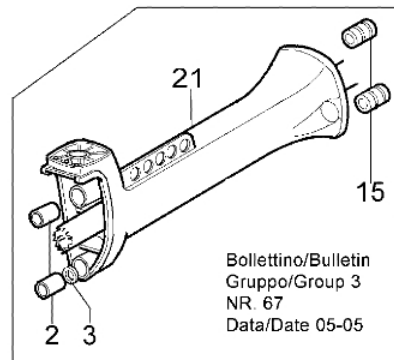

Ref.Nu	O.ty	Item number	Description	Technical bulletin
1	1	61110032R	Cylinder cover	
2	3	4175089A	Screw	
3	1	61110012BR	Muffler	
4	1	3055114	Spark plug	
5	1	61112035D	Cylinder assy Ø45	BT3-087-07/09
6	4	3801034	Screw	
7	4	3819010	Washer	
8	1	61110005	Gasket	
9	2	4191069B	Plate	
10	2	4191005	Ring	BT3-087-07/09
11	1	61112036A	Compl. piston d45	BT3-087-07/09
12	2	3960030	Screw	
13	2	006000015R	Piston ring Ø45	BT3-087-07/09
13	2	50080013R	Piston ring Ø45 sup.	BT3-087-07/09
14	1	61110068	Gasket set	
15	2	3034012R	Bearing	
16	2	3023008R	Plug	
17	1	4191012	Gasket	
18	1	61110145	Crankcase assy	
19	2	3050015AR	Seal ring	
20	4	3801035	Screw	
21	4	3819006	Washer	
22	1	61112043R	Short block	
23	1	3037014	Bearing	
24	1	4191214	Crankshaft	
25	1	3028013R	Key	
26	2	3806054AR	Screw	
27	1	61040006	Muffler cover	
28	1	3960017AR	Screw	
29	1	3916004	Washer	
30	1	3916005	Washer	
31	2	3801011	Screw	
32	1	61110017	Plate	
33	1	61110054	Gasket	
34	1	61110046	Gasket	

Bollettino/Bulletin
 Gruppo/Group 3
 NR. 67
 Data/Date 05-05

Ref.Nu	O.ty	Item number	Description	Technical bulletin
1	1	61040041A	Clamp	
2	2	61040033	AV-mount	
3	2	3818011A	Washer	
4	1	61040036	Cover	
5	1	61040043	Washer	
6	1	61040044	Spring	
7	1	61040136	Hub	
8	2	3914003	Nut	
9	1	61040135	Hub	
10	2	3801016	Screw	
11	1	61042030	Knob	
12	1	3918013	Washer	
13	1	4098116R	Drive shaft	
14	1	61040142AR	Tube Ø32	
15	2	61040099	AV-mount	
16	1	61040040BR	Handlebar	
17	1	61040140R	Knob	
18	1	61040131R	Handle	
19	1	61040082A	Throttle cable	
20	1	61040083A	Cable	
21	1	61040034B	Support	
22	2	3960029	Screw	
23	1	4138361R	Spring	
24	1	4174245BR	Throttle lever	
25	1	4174246R	Lever	
26	1	4138360R	Spring	
27	1	4138358R	Button	
28	1	61112071R	Handlebar	
29	1	4100098BR	Spring	
30	1	3960021	Screw	
31	1	4138359R	Button	
32	1	2317021R	Switch	
33	1	61042069	Anti-vibration kit	