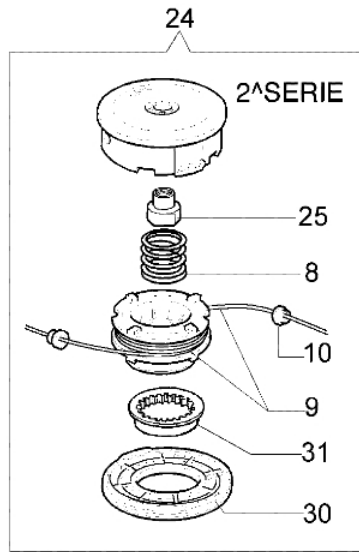

Bollettino/Bulletin
 Gruppo/Group 3
 NR. 67
 Data/Date 05-05

Ref.Nu	O.ty	Item number	Description	Technical bulletin
1	1	61040041A	Clamp	
2	2	61040033	AV-mount	
3	2	3818011A	Washer	
4	1	61040036	Cover	
5	1	61040043	Washer	
6	1	61040044	Spring	
7	1	61040136	Hub	
8	2	3914003	Nut	
9	1	61040135	Hub	
10	2	3801016	Screw	
11	1	61042030	Knob	
12	1	3918013	Washer	
13	1	4098116R	Drive shaft	
14	1	61040142AR	Tube Ø32	
15	2	61040099	AV-mount	
16	1	61040040BR	Handlebar	
17	1	61040140R	Knob	
18	1	61040131R	Handle	
19	1	61040082A	Throttle cable	
20	1	61040083A	Cable	
21	1	61040034B	Support	
22	2	3960029	Screw	
23	1	4138361R	Spring	
24	1	4174245BR	Throttle lever	
25	1	4174246R	Lever	
26	1	4138360R	Spring	
27	1	4138358R	Button	
28	1	61112071R	Handlebar	
29	1	4100098BR	Spring	
30	1	3960021	Screw	
31	1	4138359R	Button	
32	1	2317021R	Switch	
33	1	61042069	Anti-vibration kit	

Ref.Nu	Q.ty	Item number	Description	Technical bulletin
1	2	3960040R	Screw	
2	1	4174275R	Blade	
3	1	4174283A	Skirt w/blade	
4	4	3802004CR	Screw	
5	1	4174278	Plate	
6	1	61042011A	Guard assy	
7	1	4199008B	Insert	
8	1	4199004	Spring	
9	1	63032003BR	Nylon spool d.3,5	
10	2	4199005A	Bushing	
11	1	63032003BR	Nylon spool d.3,5	
12	1	63032002A	Compl. nylon head Ø3.3	
13	1	4174113A	Plate	
14	1	4174117A	Grip-end	
15	1	4174157	Tape red	
16	1	4174111A	Key	
17	1	4098812A	Spring	
18	1	4174163	Harness	
19	1	4095665AR	3-tooth blade	
20	1	63070003R	Harness	
21	1	63070025	Buckle set	
22	1	4191240	Tool kit	
23	1	61110051	Labels kit	
24	1	61112061A	Compl. nylon head Ø3,5	
25	1	61110076	Insert	
26	1	4174280	Disc guard d.200	
27	1	4174279	Disc guard d.255	
28	4	3802004CR	Screw	
29	1	63070036	Hooking spring	
30	1	63030002R	Cover	
31	1	63030004	Knob	