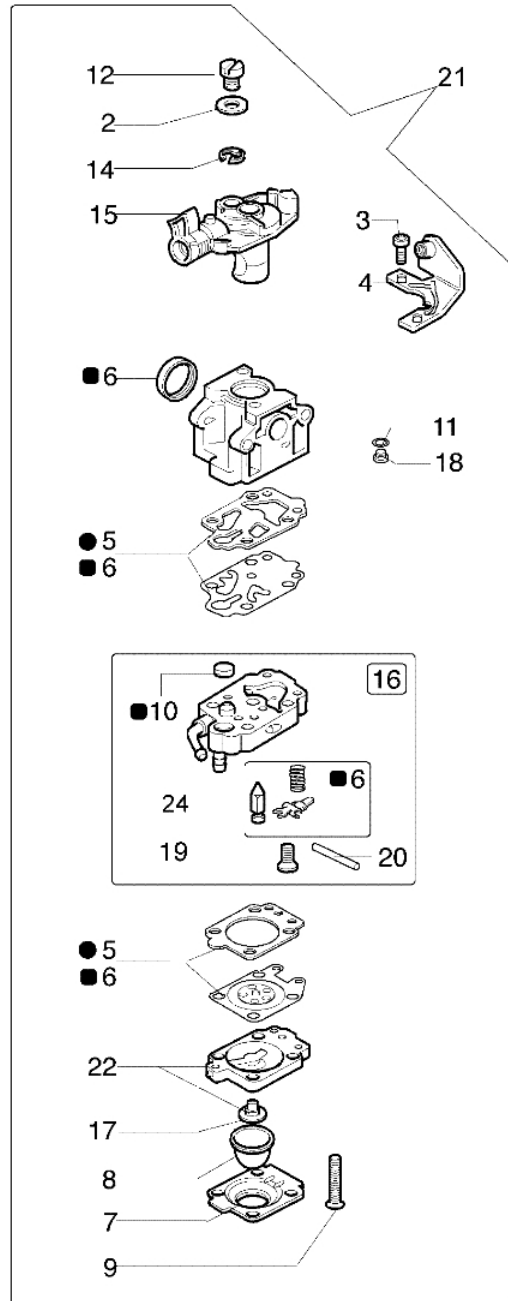

- 5 KIT MEMBRANE E GUARNIZIONI
  DIAPHRAGM & GASKET SET
- 6 KIT RIPARAZIONE
  REPAIR SET