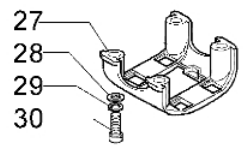

Ref.Nu	O.ty	Item number	Description	Technical bulletin
1	1	61110032R	Cylinder cover	
2	3	4175089A	Screw	
3	1	61110012BR	Muffler	
4	1	3055114	Spark plug	
5	1	61112035D	Cylinder assy Ø45	BT3-087-07/09
6	4	3801034	Screw	
7	4	3819010	Washer	
8	1	61110005	Gasket	
9	2	4191069B	Plate	
10	2	4191005	Ring	BT3-087-07/09
11	1	61112036A	Compl. piston d45	BT3-087-07/09
12	2	3960030	Screw	
13	2	006000015R	Piston ring Ø45	BT3-087-07/09
13	2	50080013R	Piston ring Ø45 sup.	BT3-087-07/09
14	1	61110068	Gasket set	
15	2	3034012R	Bearing	
16	2	3023008R	Plug	
17	1	4191012	Gasket	
18	1	61110145	Crankcase assy	
19	2	3050015AR	Seal ring	
20	4	3801035	Screw	
21	4	3819006	Washer	
22	1	61112043R	Short block	
23	1	3037014	Bearing	
24	1	4191214	Crankshaft	
25	1	3028013R	Key	
26	2	3806054AR	Screw	
27	1	61040006	Muffler cover	
28	1	3960017AR	Screw	
29	1	3916004	Washer	
30	1	3916005	Washer	
31	2	3801011	Screw	
32	1	61110017	Plate	
33	1	61110054	Gasket	
34	1	61110046	Gasket	

Bollettino/Bulletin
 Gruppo/Group 3
 NR. 67
 Data/Date 05-05

Ref.Nu	O.ty	Item number	Description	Technical bulletin
1	1	61040041A	Clamp	
2	2	61040033	AV-mount	
3	2	3818011A	Washer	
4	1	61040036	Cover	
5	1	61040043	Washer	
6	1	61040044	Spring	
7	1	61040136	Hub	
8	2	3914003	Nut	
9	1	61040135	Hub	
10	2	3801016	Screw	
11	1	61042030	Knob	
12	1	3918013	Washer	
13	1	4098116R	Drive shaft	
14	1	61040142AR	Tube Ø32	
15	2	61040099	AV-mount	
16	1	61040040BR	Handlebar	
17	1	61040140R	Knob	
18	1	61040131R	Handle	
19	1	61040082A	Throttle cable	
20	1	61040083A	Cable	
21	1	61040034B	Support	
22	2	3960029	Screw	
23	1	4138361R	Spring	
24	1	4174245BR	Throttle lever	
25	1	4174246R	Lever	
26	1	4138360R	Spring	
27	1	4138358R	Button	
28	1	61112071R	Handlebar	
29	1	4100098BR	Spring	
30	1	3960021	Screw	
31	1	4138359R	Button	
32	1	2317021R	Switch	
33	1	61042069	Anti-vibration kit	