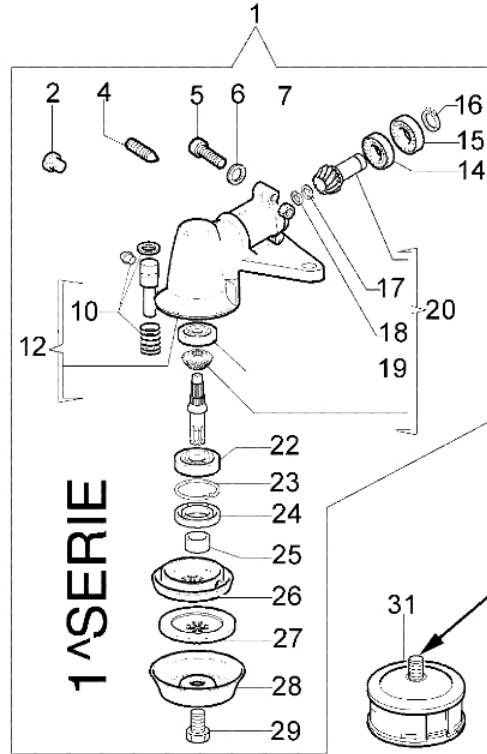

Bollettino/Bulletin
 Gruppo/Group 3
 NR. 67
 Data/Date 05-05

Ref.Nu	O.ty	Item number	Description	Technical bulletin
1	1	61040041A	Clamp	
2	2	61040033	AV-mount	
3	2	3818011A	Washer	
4	1	61040036	Cover	
5	1	61040043	Washer	
6	1	61040044	Spring	
7	1	61040136	Hub	
8	2	3914003	Nut	
9	1	61040135	Hub	
10	2	3801016	Screw	
11	1	61042030	Knob	
12	1	3918013	Washer	
13	1	4098116R	Drive shaft	
14	1	61040142AR	Tube Ø32	
15	2	61040099	AV-mount	
16	1	61040040BR	Handlebar	
17	1	61040140R	Knob	
18	1	61040131R	Handle	
19	1	61040082A	Throttle cable	
20	1	61040083A	Cable	
21	1	61040034B	Support	
22	2	3960029	Screw	
23	1	4138361R	Spring	
24	1	4174245BR	Throttle lever	
25	1	4174246R	Lever	
26	1	4138360R	Spring	
27	1	4138358R	Button	
28	1	61112071R	Handlebar	
29	1	4100098BR	Spring	
30	1	3960021	Screw	
31	1	4138359R	Button	
32	1	2317021R	Switch	
33	1	61042069	Anti-vibration kit	

Ref.Nu	Q.ty	Item number	Description	Technical bulletin
1	2	3960040R	Screw	
2	1	4174275R	Blade	
3	1	4174283A	Skirt w/blade	
4	4	3802004CR	Screw	
5	1	4174278	Plate	
6	1	61042011A	Guard assy	
7	1	4199008B	Insert	
8	1	4199004	Spring	
9	1	63032003BR	Nylon spool d.3,5	
10	2	4199005A	Bushing	
11	1	63032003BR	Nylon spool d.3,5	
12	1	63032002A	Compl. nylon head Ø3.3	
13	1	4174113A	Plate	
14	1	4174117A	Grip-end	
15	1	4174157	Tape red	
16	1	4174111A	Key	
17	1	4098812A	Spring	
18	1	4174163	Harness	
19	1	4095665AR	3-tooth blade	
20	1	63070003R	Harness	
21	1	63070025	Buckle set	
22	1	4191240	Tool kit	
23	1	61110051	Labels kit	
24	1	61112061A	Compl. nylon head Ø3,5	
25	1	61110076	Insert	
26	1	4174280	Disc guard d.200	
27	1	4174279	Disc guard d.255	
28	4	3802004CR	Screw	
29	1	63070036	Hooking spring	
30	1	63030002R	Cover	
31	1	63030004	Knob	