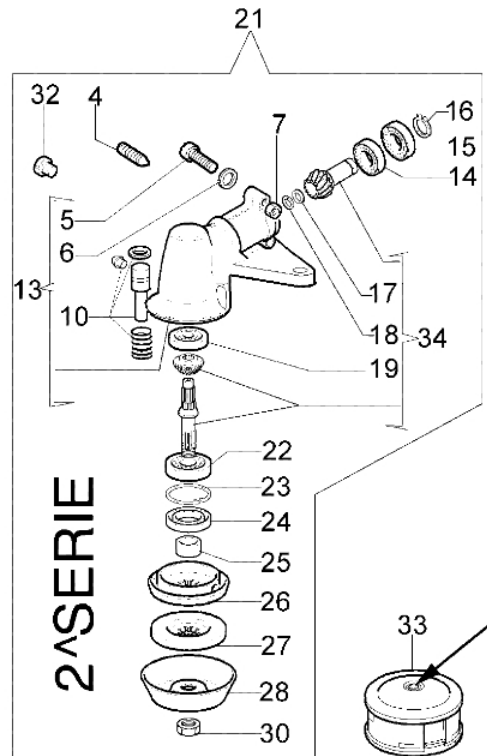

Bollettino/Bulletin
 Gruppo/Group 3
 NR. 67
 Data/Date 05-05

Ref.Nu	O.ty	Item number	Description	Technical bulletin
1	1	61040041A	Clamp	
2	2	61040033	AV-mount	
3	2	3818011A	Washer	
4	1	61040036	Cover	
5	1	61040043	Washer	
6	1	61040044	Spring	
7	1	61040136	Hub	
8	2	3914003	Nut	
9	1	61040135	Hub	
10	2	3801016	Screw	
11	1	61042030	Knob	
12	1	3918013	Washer	
13	1	4098116R	Drive shaft	
14	1	61040142AR	Tube Ø32	
15	2	61040099	AV-mount	
16	1	61040040BR	Handlebar	
17	1	61040140R	Knob	
18	1	61040131R	Handle	
19	1	61040082A	Throttle cable	
20	1	61040083A	Cable	
21	1	61040034B	Support	
22	2	3960029	Screw	
23	1	4138361R	Spring	
24	1	4174245BR	Throttle lever	
25	1	4174246R	Lever	
26	1	4138360R	Spring	
27	1	4138358R	Button	
28	1	61112071R	Handlebar	
29	1	4100098BR	Spring	
30	1	3960021	Screw	
31	1	4138359R	Button	
32	1	2317021R	Switch	
33	1	61042069	Anti-vibration kit	

Ref.Nu	Q.ty	Item number	Description	Technical bulletin
1	2	3960040R	Screw	
2	1	4174275R	Blade	
3	1	4174283A	Skirt w/blade	
4	4	3802004CR	Screw	
5	1	4174278	Plate	
6	1	61042011A	Guard assy	
7	1	4199008B	Insert	
8	1	4199004	Spring	
9	1	63032003BR	Nylon spool d.3,5	
10	2	4199005A	Bushing	
11	1	63032003BR	Nylon spool d.3,5	
12	1	63032002A	Compl. nylon head Ø3.3	
13	1	4174113A	Plate	
14	1	4174117A	Grip-end	
15	1	4174157	Tape red	
16	1	4174111A	Key	
17	1	4098812A	Spring	
18	1	4174163	Harness	
19	1	4095665AR	3-tooth blade	
20	1	63070003R	Harness	
21	1	63070025	Buckle set	
22	1	4191240	Tool kit	
23	1	61110051	Labels kit	
24	1	61112061A	Compl. nylon head Ø3,5	
25	1	61110076	Insert	
26	1	4174280	Disc guard d.200	
27	1	4174279	Disc guard d.255	
28	4	3802004CR	Screw	
29	1	63070036	Hooking spring	
30	1	63030002R	Cover	
31	1	63030004	Knob	