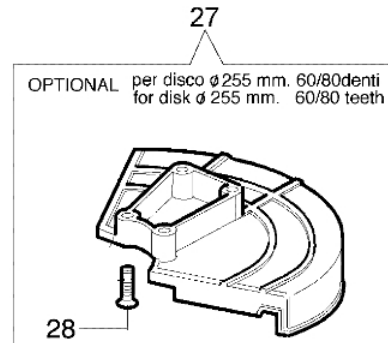

Bollettino/Bulletin
 Gruppo/Group 3
 NR. 67
 Data/Date 05-05

Ref.Nu	O.ty	Item number	Description	Technical bulletin
1	1	61040041A	Clamp	
2	2	61040033	AV-mount	
3	2	3818011A	Washer	
4	1	61040036	Cover	
5	1	61040043	Washer	
6	1	61040044	Spring	
7	1	61040136	Hub	
8	2	3914003	Nut	
9	1	61040135	Hub	
10	2	3801016	Screw	
11	1	61042030	Knob	
12	1	3918013	Washer	
13	1	4098116R	Drive shaft	
14	1	61040142AR	Tube Ø32	
15	2	61040099	AV-mount	
16	1	61040040BR	Handlebar	
17	1	61040140R	Knob	
18	1	61040131R	Handle	
19	1	61040082A	Throttle cable	
20	1	61040083A	Cable	
21	1	61040034B	Support	
22	2	3960029	Screw	
23	1	4138361R	Spring	
24	1	4174245BR	Throttle lever	
25	1	4174246R	Lever	
26	1	4138360R	Spring	
27	1	4138358R	Button	
28	1	61112071R	Handlebar	
29	1	4100098BR	Spring	
30	1	3960021	Screw	
31	1	4138359R	Button	
32	1	2317021R	Switch	
33	1	61042069	Anti-vibration kit	

Ref.Nu	Q.ty	Item number	Description	Technical bulletin
1	2	3960040R	Screw	
2	1	4174275R	Blade	
3	1	4174283A	Skirt w/blade	
4	4	3802004CR	Screw	
5	1	4174278	Plate	
6	1	61042011A	Guard assy	
7	1	4199008B	Insert	
8	1	4199004	Spring	
9	1	63032003BR	Nylon spool d.3,5	
10	2	4199005A	Bushing	
11	1	63032003BR	Nylon spool d.3,5	
12	1	63032002A	Compl. nylon head Ø3.3	
13	1	4174113A	Plate	
14	1	4174117A	Grip-end	
15	1	4174157	Tape red	
16	1	4174111A	Key	
17	1	4098812A	Spring	
18	1	4174163	Harness	
19	1	4095665AR	3-tooth blade	
20	1	63070003R	Harness	
21	1	63070025	Buckle set	
22	1	4191240	Tool kit	
23	1	61110051	Labels kit	
24	1	61112061A	Compl. nylon head Ø3,5	
25	1	61110076	Insert	
26	1	4174280	Disc guard d.200	
27	1	4174279	Disc guard d.255	
28	4	3802004CR	Screw	
29	1	63070036	Hooking spring	
30	1	63030002R	Cover	
31	1	63030004	Knob	